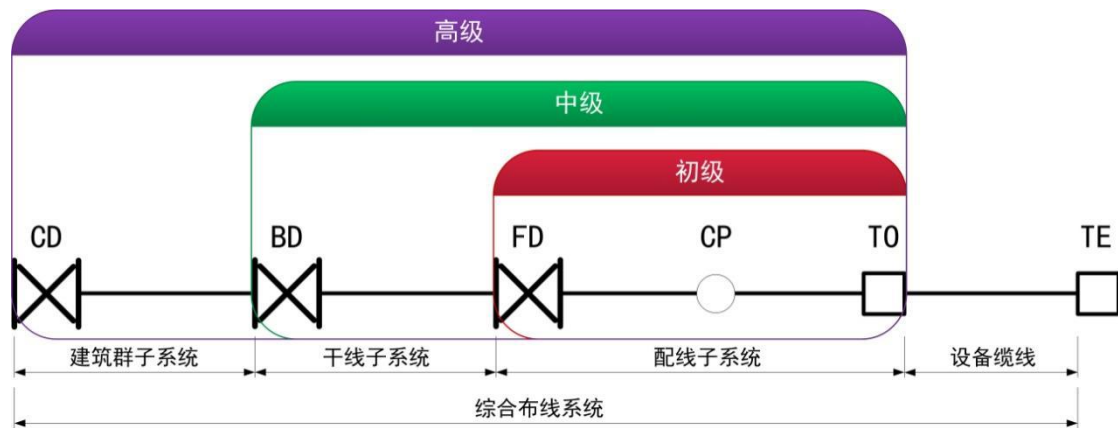

1+X 综合布线系统安 与维护职业技 等级 书介绍

2020 12 31 , 电 代(北家) 技 公 (国 电 会) 合 安 电 公 等 关单 发的 “ 合布 安 护 技 等级 ” 1+X 度第 点单。

2021 3 31 , 《 合布 安 护 技 等级标 》(2021 1.0 版) 1+X 技 等级 管 服 发布, 点工 动。该 公布的 447 个 技 等级 的 合布 , 欢 、高 、 教本 和 本 报 “ 合布 安 护 技 等级 ” 点 。

一、 向 业岗位 ()

传 、 件和 技 服 、 技 的 、计 机 工程技 、 工程技 等 岗 , 从 、 建 、建 合布 的规划 计、安 调 、故 处 、测 护等工 。 根 际 进 合布 工程 计, 成安 、调 、 护、测 、管 、监 和服 等工 。

公 等建 合布 (干 、)的工 备、
安 调 故 处 、 测 管 等工 ，根 建 合布
， 成建 合布 安 护。

【高级】: 从 大 、 、 、 府、航 、 、 、
工厂、大 公 等建 合布 (建 、干 、
、 技)的工 备、 安 调 故 处 、 测 管
等工 ，根 建 合布 ， 成建 合布 安 护。

2 合布 安 护 技 等级划分

四、 书

1. 技 技 才 急 紧 ， 大

合布 代 慧城 、 慧 、 建 、 家 、 工厂、
5G 技 和 代服 的基础 和 。 践表 ， 的故 70%
发 合布 ， 接 定 的 度和 定 。

， 国 处 国和 国建 关键 ， 急 大 合
布 安 护 等的技 才。根 《 国 合布 发 报告》
计 ， 2019 国 合布 工程 才 210 ， 20% 度
长， 82% 安 护 。而 合布 从 120 ，
才 达 90 。 技 才 80% 过 、 高 、 教本 和
本 的 技 才。

3 合布 机柜 工

2. 广、点多、规大

合布、高、教本电、本计机的核（基础）程和方。关点多、规大，等点9300多个，高等点3003个，本点1622个，合计13925个。

3. 对接技和标

国家标，借鉴国际国进标，对接技发、场，接教标，发《合布安护技等级标》，该标规范件：

GB 50311-2016 《合布工程计规范》

GB/T 50312-2016 《合布工程规范》

GB/T 29269-2012 《技布》